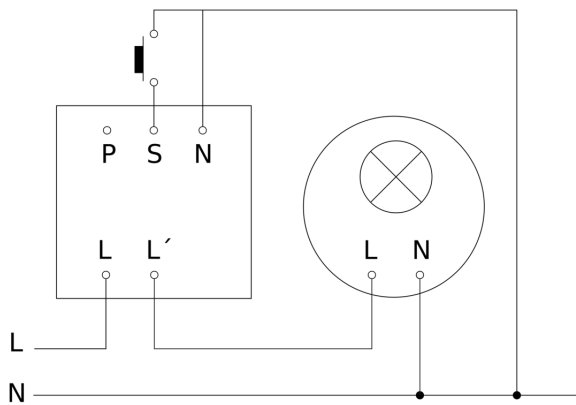

Präsenzmelder - Professional Line

Dual HF

COM1 - Aufputz
EAN 4007841 590703
Art.-Nr. 590703

Dual HF

COM1 - Aufputz
EAN 4007841 590703
Art.-Nr. 590703

Schaltplan Master

Schaltplan Master-Master Vernetzung

Dual HF

COM1 - Aufputz
EAN 4007841 590703
Art.-Nr. 590703

Schaltplan Master-Slave Vernetzung