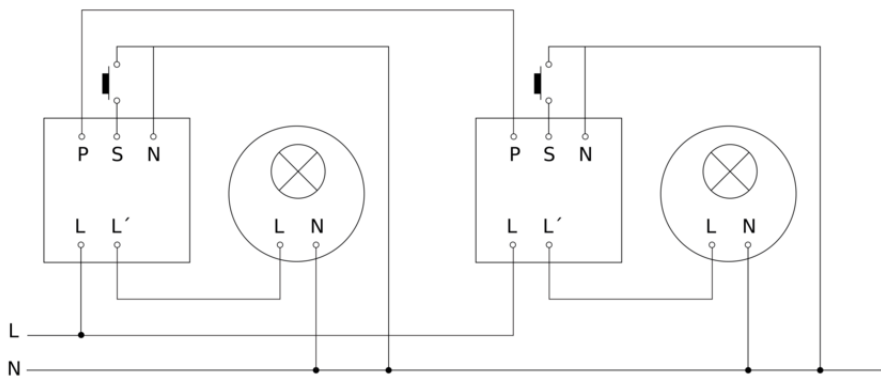

Präsenzmelder - Professional Line

Dual HF

COM1 - Aufputz
EAN 4007841 590703
Art.-Nr. 590703

Dual HF

COM1 - Aufputz
EAN 4007841 590703
Art.-Nr. 590703

Schaltplan Master

Schaltplan Master-Master Vernetzung

Dual HF

COM1 - Aufputz
EAN 4007841 590703
Art.-Nr. 590703

Schaltplan Master-Slave Vernetzung